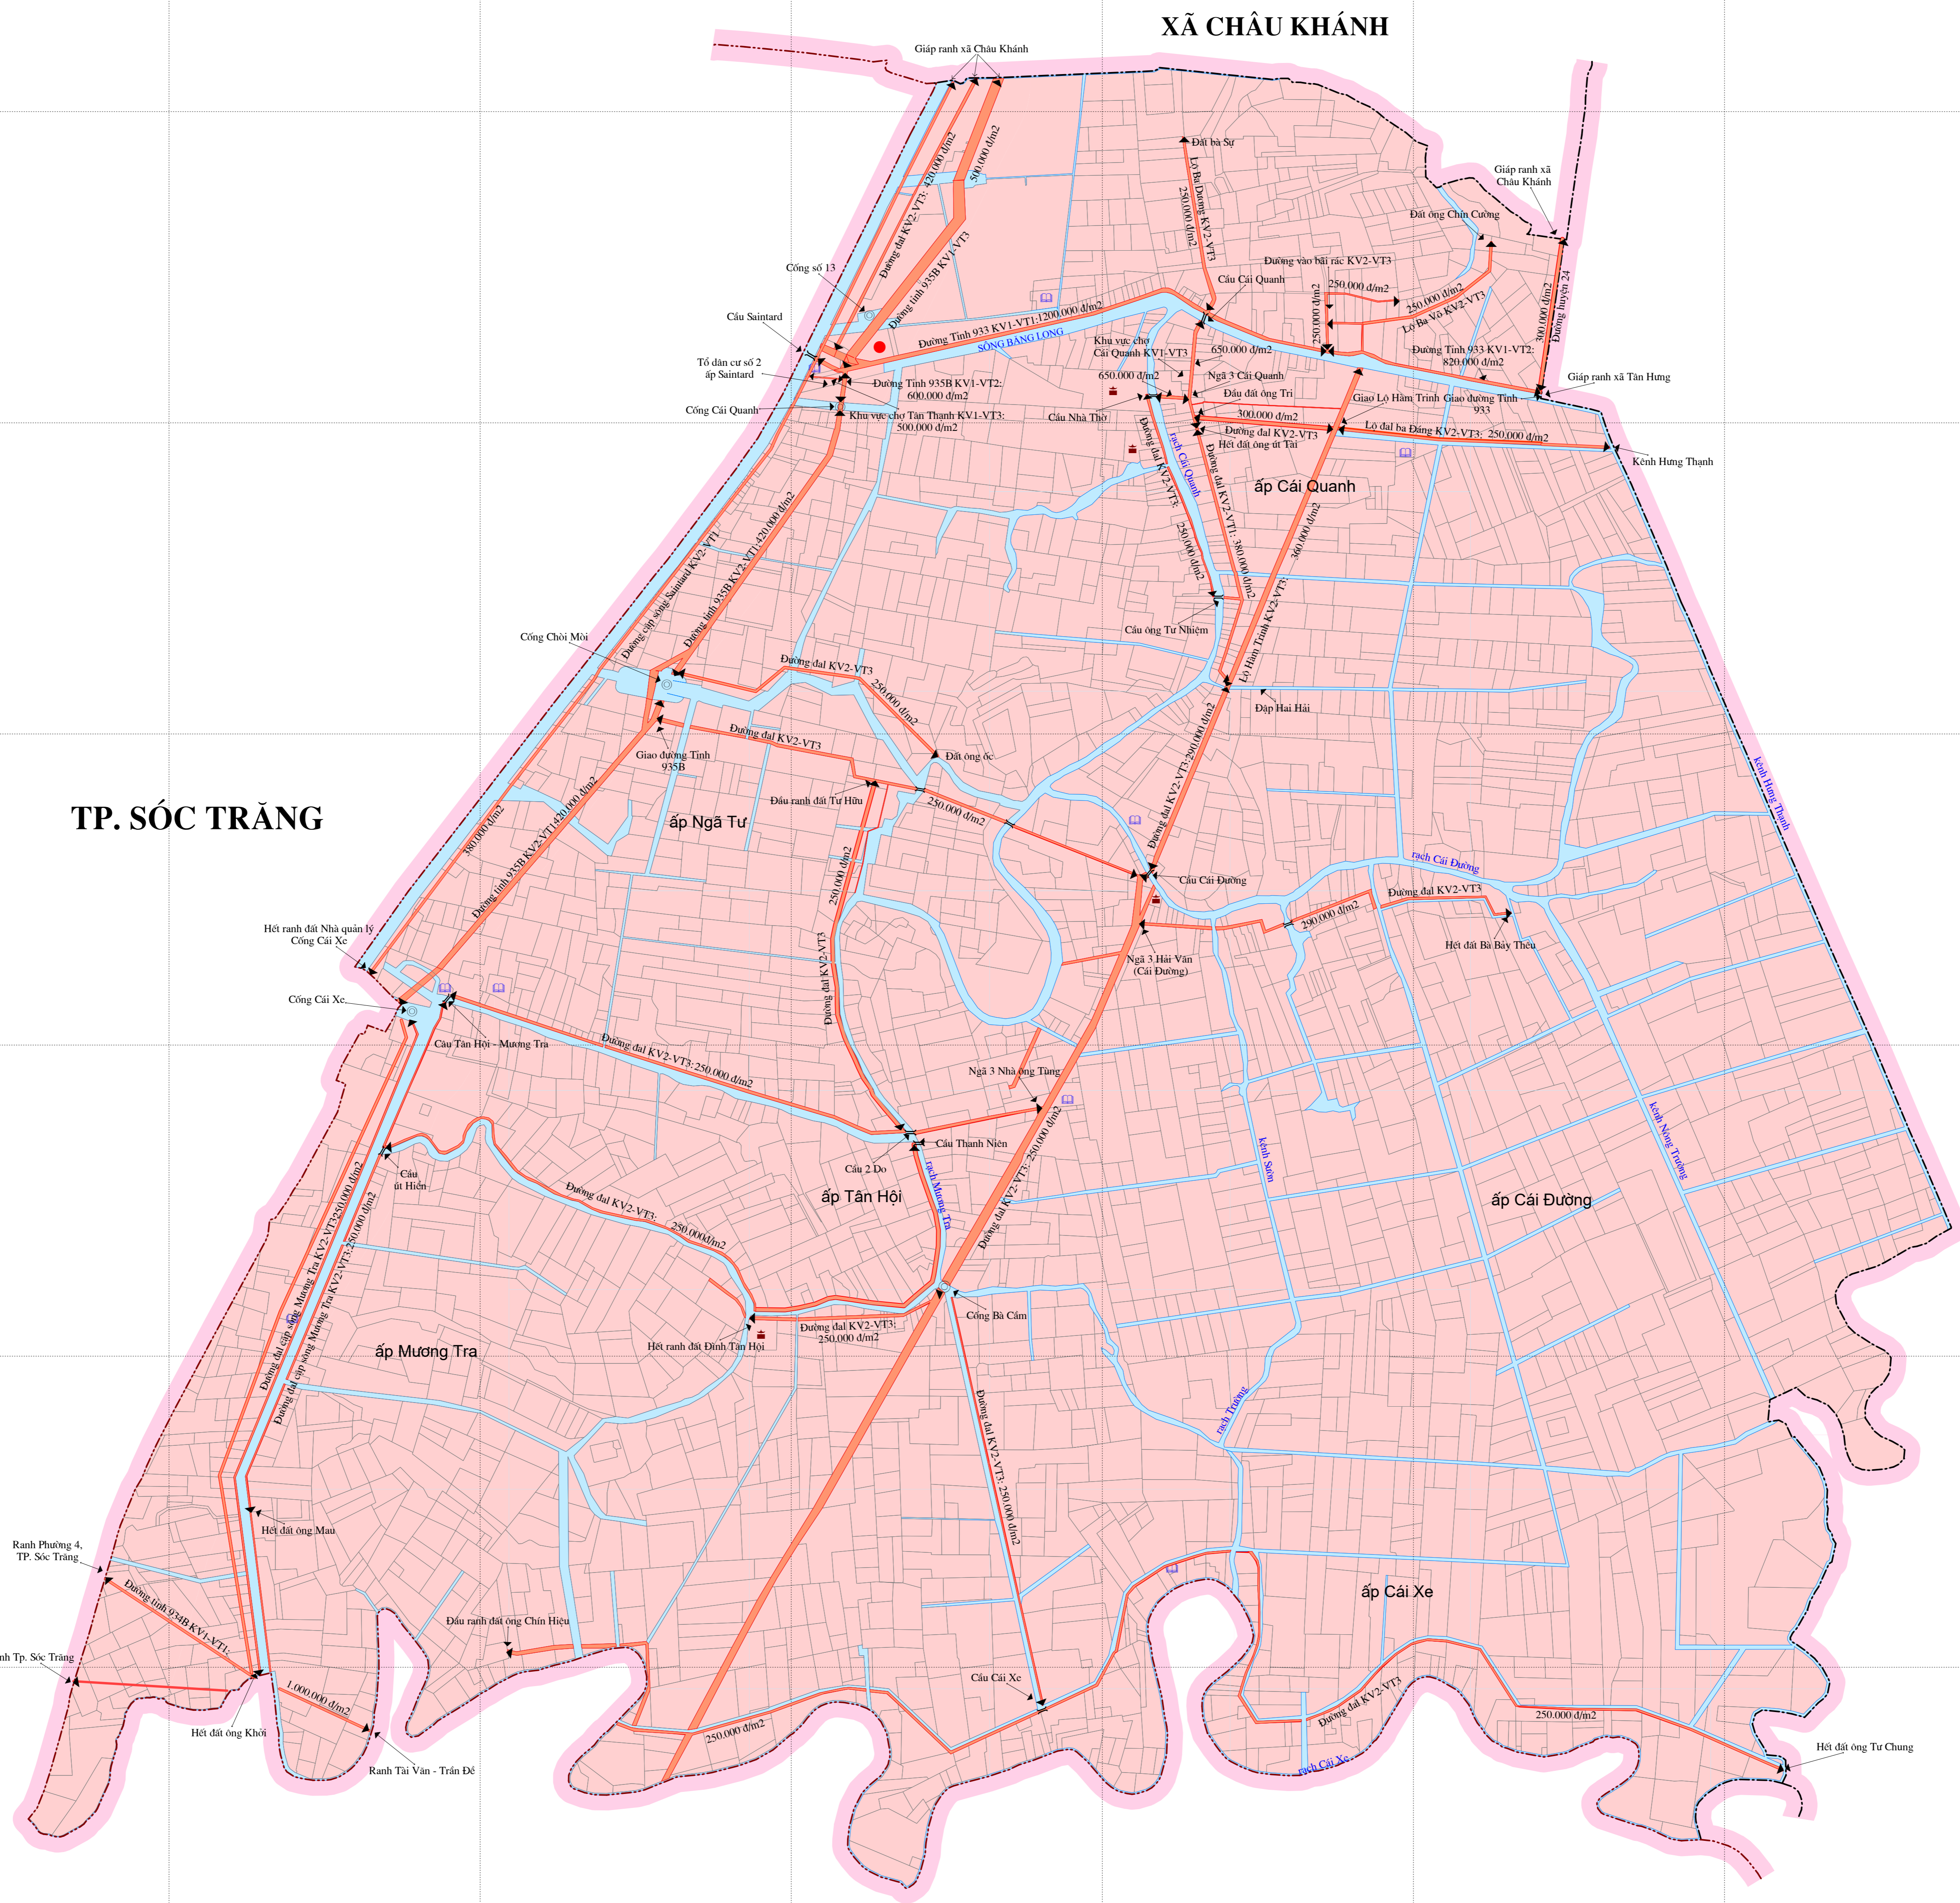

BẢN ĐỒ GIÁ ĐẤT CÂY LÂU NĂM VÀ ĐẤT PHI NÔNG NGHIỆP XÃ TÂN THẠNH - HUYỆN LONG PHÚ - TỈNH SÓC TRĂNG GIAI ĐOẠN 2020 - 2024

| | |
|--|---|
| CHI NHÁNH CÔNG TY TNHH MTV TÀI NGUYÊN VÀ MÔI TRƯỜNG MIỀN NAM TRUNG TÂM QUY HOẠCH - ĐIỀU TRA TÀI NGUYÊN ĐẤT (Ký tên, đóng dấu) | SỞ TÀI NGUYÊN VÀ MÔI TRƯỜNG (Ký tên, đóng dấu) |
|--|---|

HUYỆN MỸ XUYÊN

TỈ LỆ 1:10.000

CHÚ THÍCH

| | | |
|-----------|---|--|
| Vị Trí | Đất trồng CLN | <ul style="list-style-type: none"> ● Điểm UBND Xã ⊕ Điểm Y tế ⊠ Điểm Trường ⊞ Điểm Chùa, Nhà thờ --- Địa giới Xã — Đường giao thông — Thủy lợi 500.000 đ/m² Giá đất ở |
| KV3 - VT3 | Toàn bộ diện tích trồng cây lâu năm trên địa bàn xã có giá 50.000 đồng/m ² | |

Bản đồ giá đất năm 2020 theo Quyết định số 33/2019/QĐ-UBND ngày 20 tháng 12 năm 2019 của UBND tỉnh Sóc Trăng